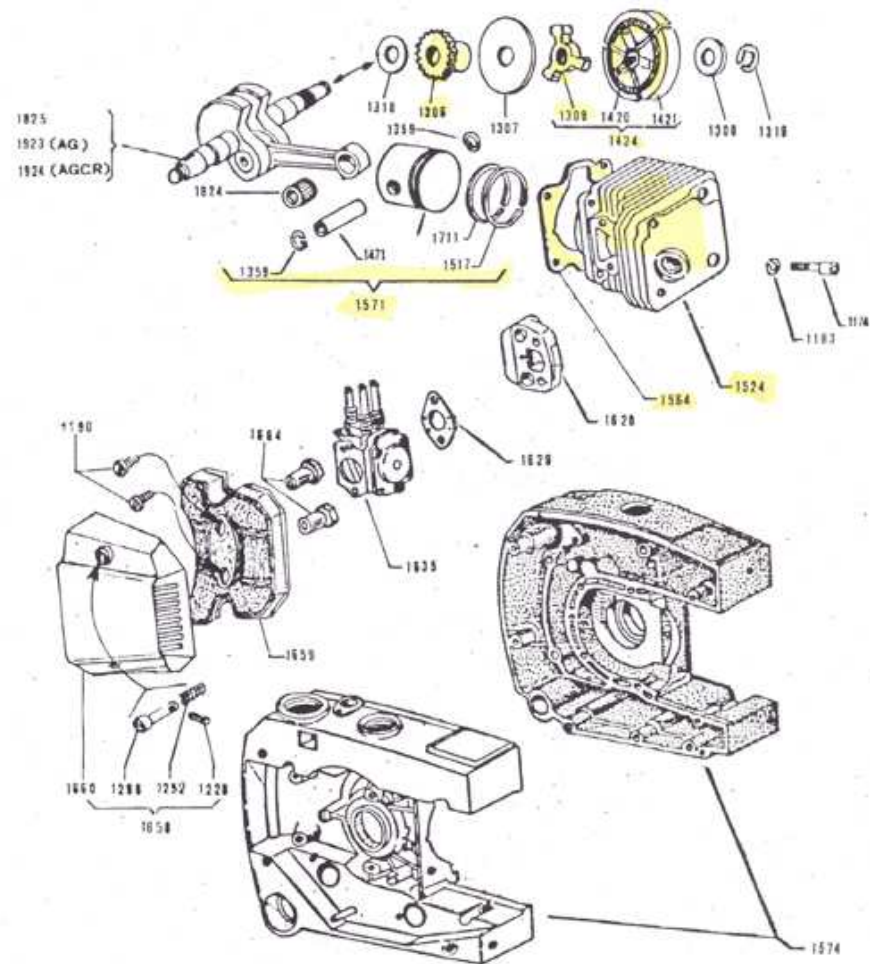

VARIANTE PER MOD. 157 SUPER

VARIANTE PER MOD. 165 SUPER

AG (Gabbia a rulli argentata)

AGCR(" " " " " e alberi cromati)

VARIANTE PER MOD. 165 SUPER

AG (Gabbia a rulli argentata)

AGCR (" " " " " e alberi cromati)