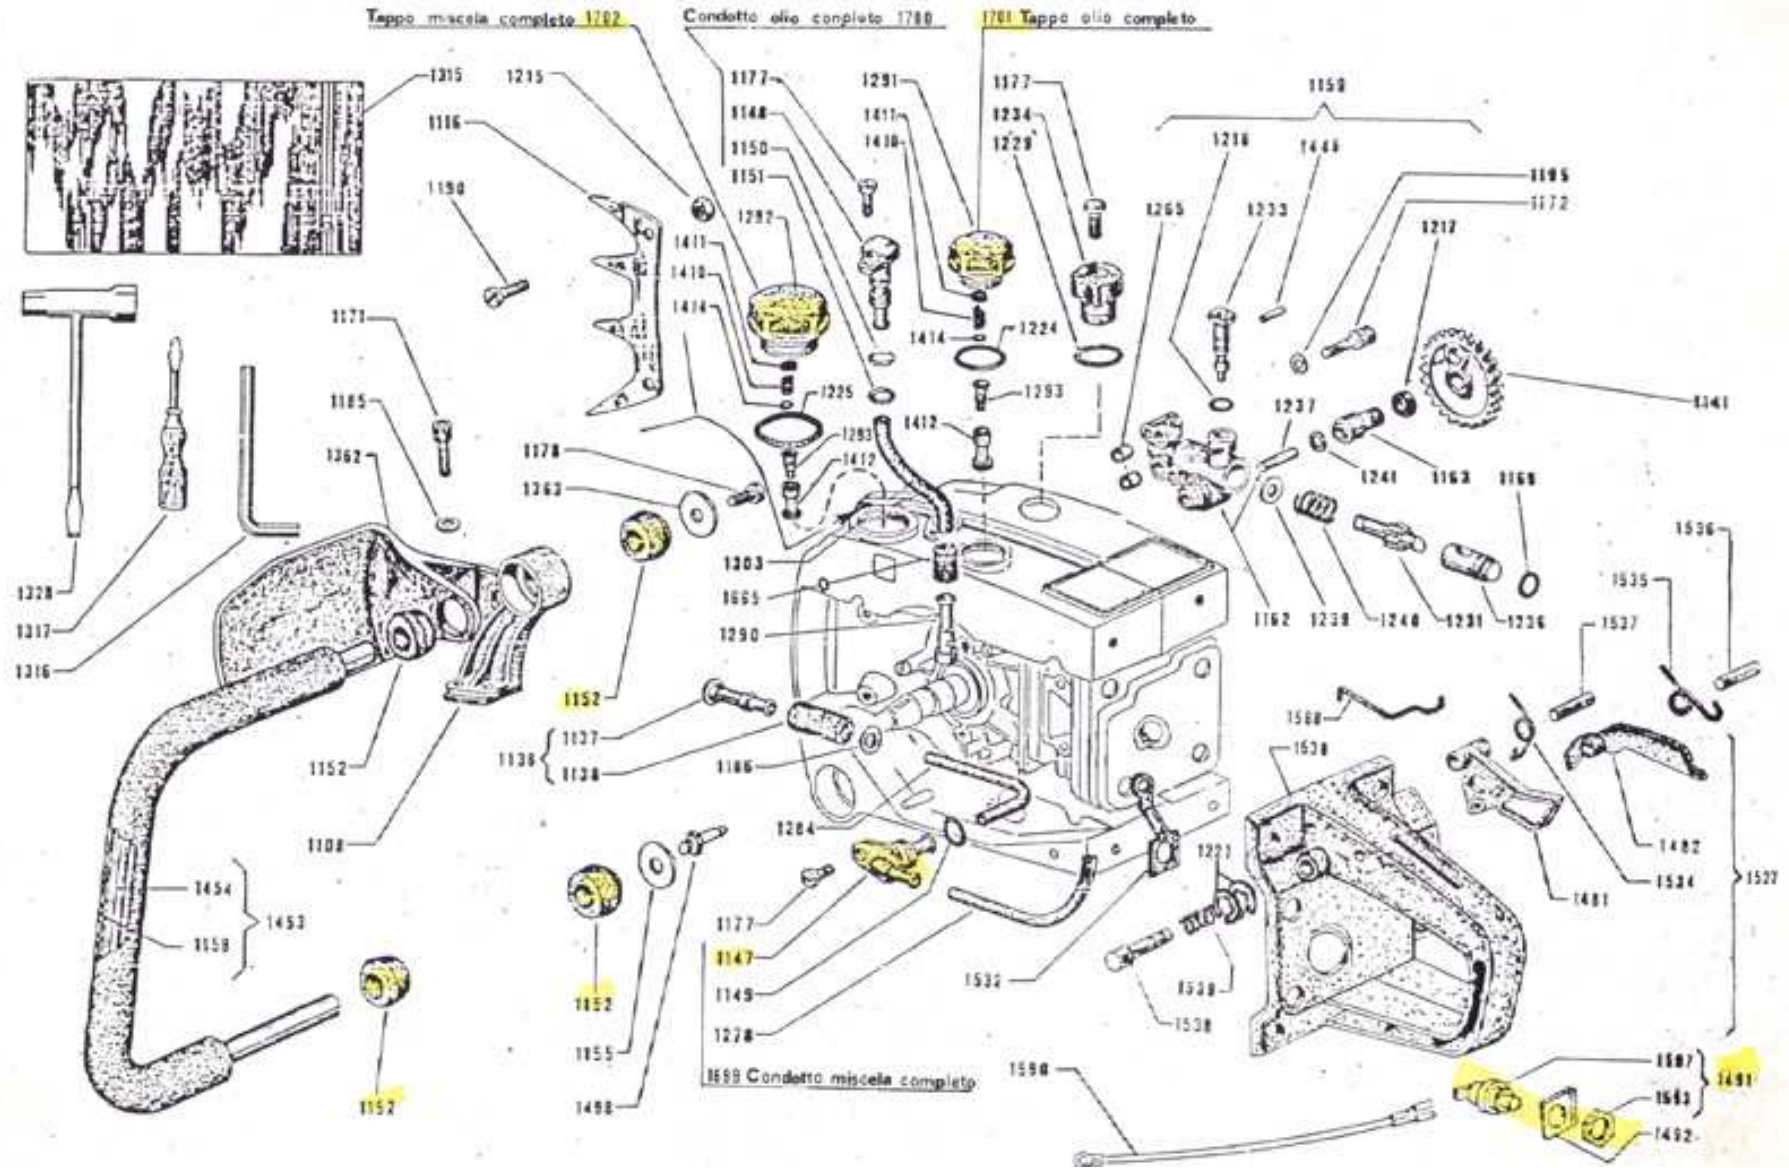

MOD. 145

MOD. 145

MOD. 145

MOD. 155

MOD 155

VARIANTE PER MOD. 150

VARIANTE PER MOD. 157

"ELECTRONIC" PER TUTTI I MODELLI E VARIANTI

VARIANTE PER MOD. 157 SUPER

VARIANTE PER MOD. 165 SUPER

AG (Gabbia a rulli argentata)

AGCR(" " " " " e alberi cromati)

VARIANTE PER MOD. 165 SUPER

AG (Gabbia a rulli argentata)

AGCR (" " " " " e alberi cromati)