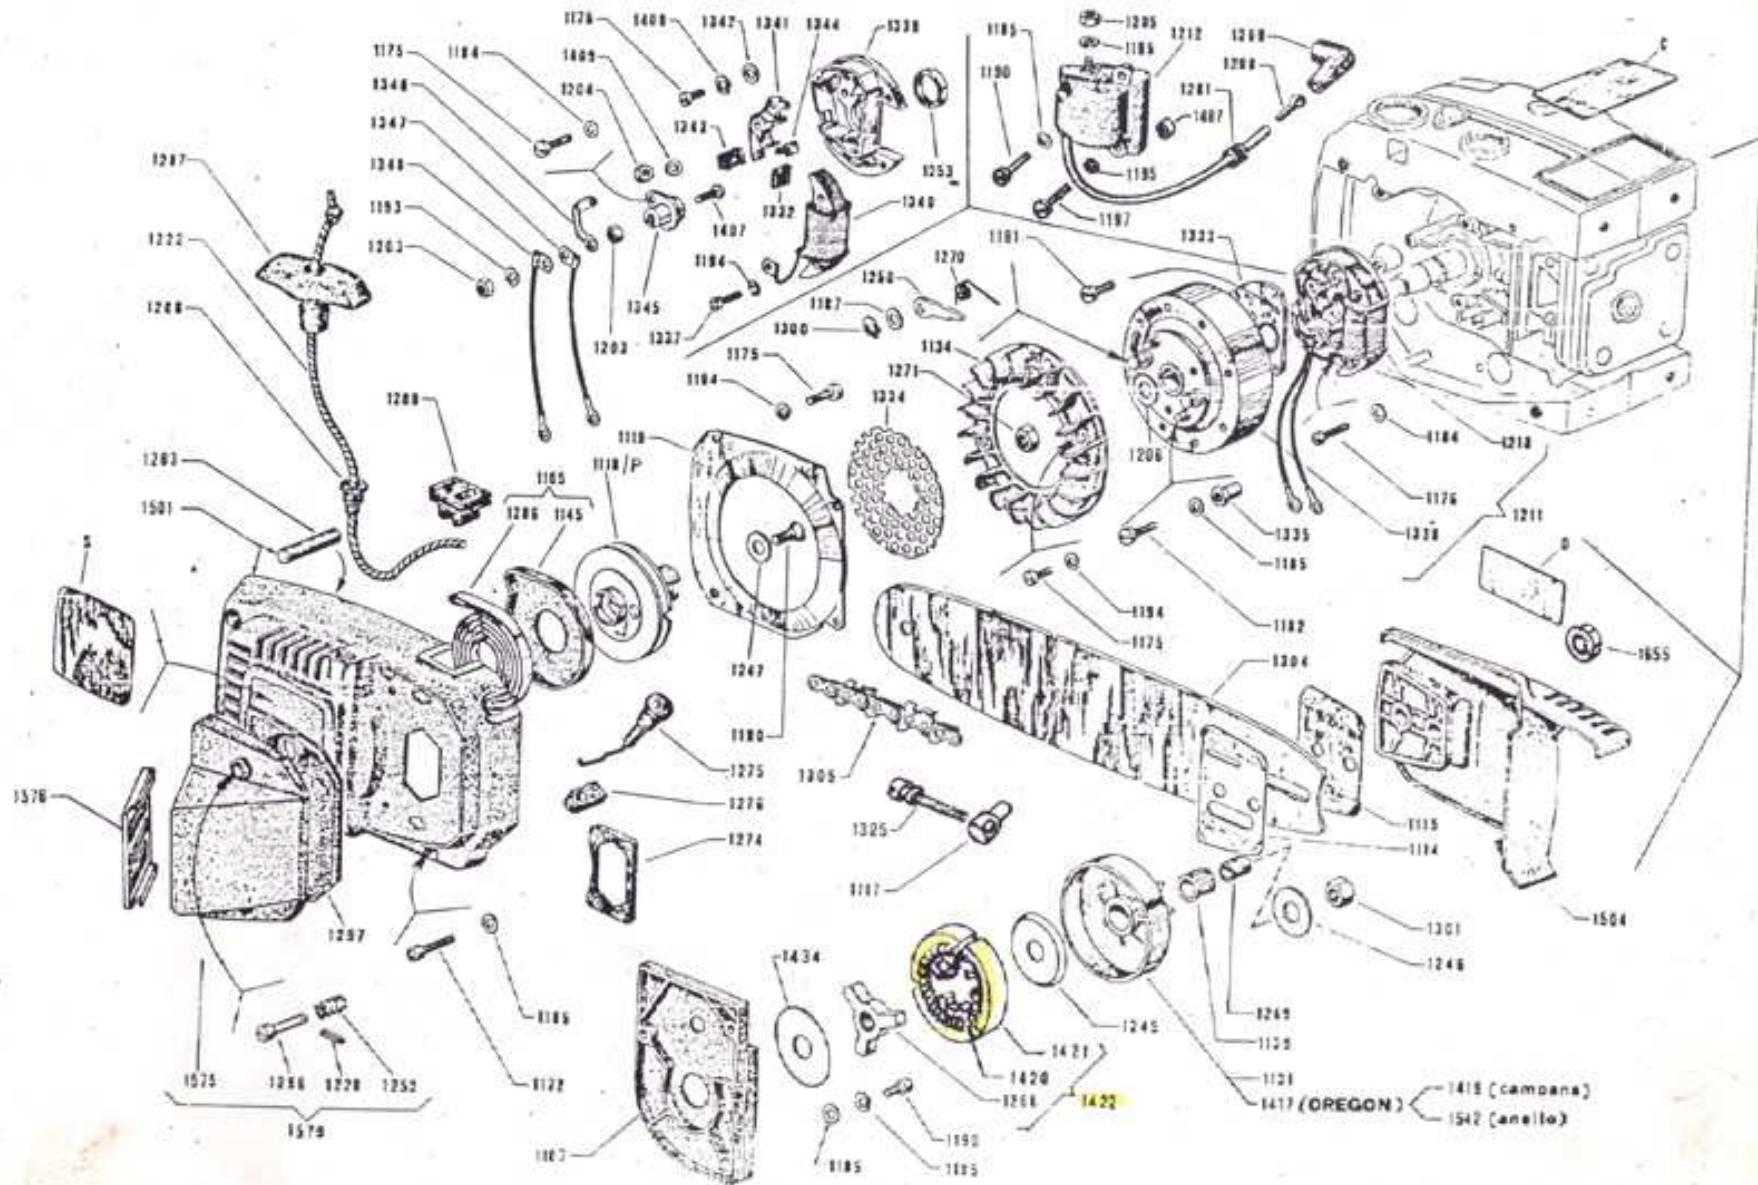

MOD. 145

MOD. 145

MOD. 145

MOD. 155

MOD 155

VARIANTE PER MOD. 150

VARIANTE PER MOD. 157

"ELECTRONIC" PER TUTTI I MODELLI E VARIANTI

VARIANTE PER MOD. 157 SUPER

VARIANTE PER MOD. 165 SUPER

AG (Gabbia a rulli argentata)

AGCR(" " " " " e alberi cromati)

VARIANTE PER MOD. 165 SUPER

AG (Gabbia a rulli argentata)

AGCR (" " " " " e alberi cromati)