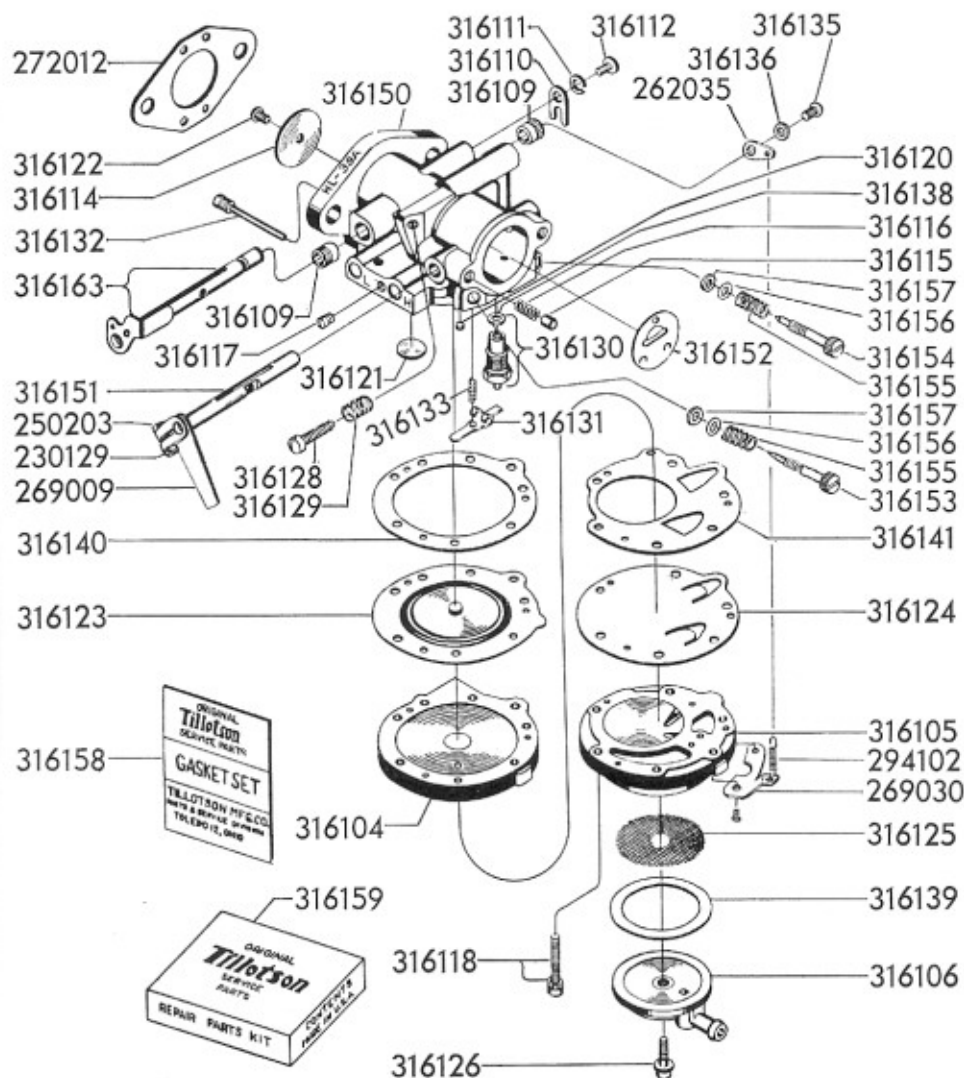

Komplett svänghjulsmagnet med fläkt levereras under detaljnummer 325122.
Komplett ankarplatta (samtliga detaljer enligt figuren utom 325121) levereras under detaljnummer 325103.

PARTNER
R11

Sprängbild nr 13

Reservdelsförteckning till sprängbild nr 14.

FÖRGASARE

Beställn. nr	Antal i sprängb.	Benämning	Beställn. nr	Antal i sprängb.	Benämning
230129	1	Skruv	316131	1	Hävarm för nålventil
250203	1	Mutter	316132	1	Hävarmsaxel
262035	1	Hävarm	316133	1	Hävarmsfjäder
269009	1	Hävarm	316135	1	Skruv
269030	1	Fästplåt	316136	1	Fjäderbricka
272012	1	Packning	316138	1	Tätningbricka
294102	1	Dragfjäder	316139	1	Silpackning
316104	1	Huvudmembranlock	316140	1	Membranpackning
316105	1	Bränslepumpkropp	316143	1	Förgasare, komplett
316106	1	Sillock	316141	1	Bränslepumppackning
316109	2	Bussning	316150	1	Förgasarkropp
316110	1	Axellås	316151	1	Chokeaxel
316111	1	Fjäderbricka	316152	1	Chokespjäll
316112	1	Skruv	316153	1	Justerskruv, lågvarv
316114	1	Gasspjäll	316154	1	Justerskruv, högvarv
316115	1	Spärrpinne	316155	2	Tryckfjäder
316116	1	Spärrfjäder	316156	2	Bricka
316117	1	Dräneringsskruv	316157	2	O-ring
316118	6	Skruv med fjäderbricka	316158	1	Packningssats (1 st vardera av detalj nr 272012, 316138—316141, 316157)
316120	1	Tätningsslugg	316159	1	Reservdelssats (1 st vardera av detalj nr 316120—316126, 316128—316133, 316135, 316136, 316153—316156, 316158)
316121	1	Tätningbricka	316163	1	Spjällaxel med hävarm
316122	1	Skruv med tandbricka			
316123	1	Huvudmembran			
316124	1	Bränslepumpmembran			
316125	1	Sil			
316126	1	Skruv för sillock			
316128	1	Tomgångsskruv			
316129	1	Tryckfjäder			
316130	1	Ventilnål med säte och tätningbricka			