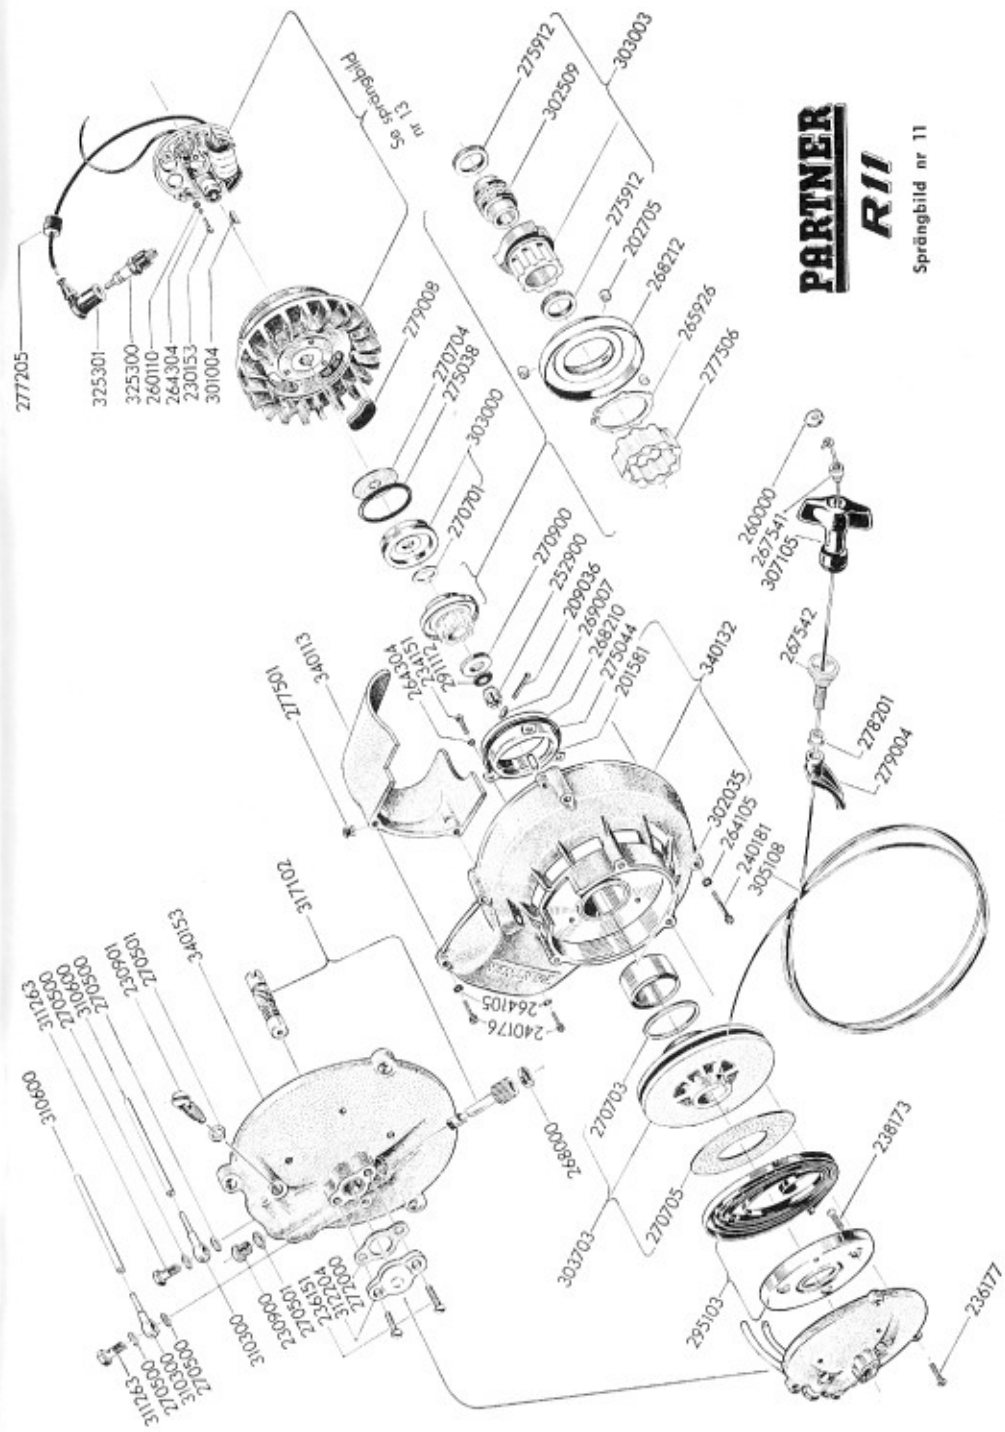

Reservdelsförteckning till sprängbild nr 11.

Beställn. nr	Antal i sprängb.	Benämning	Beställn. nr	Antal i sprängb.	Benämning
201581	2	Cyl. pinne	272000	1	Packning
202705	3	Rulle	275038	1	O-ring
209036	1	Saxpinne	275044	1	O-ring
230153	2	Skruv	275912	2	Tätningring
230900	1	Spårskruv	277205	1	Hylsa
230901	1	Reglerskruv	277501	1	Kabelgenomföring
234151	3	Skruv	277506	1	Kopplingsring
236151	2	Skruv	278201	1	Låsring
236177	3	Skruv	279004	1	Skyddshylsa
238173	3	Skruv	279008	3	Dammskydd
240176	2	Skruv	291112	1	Brickfjäder
240181	4	Skruv	295103	1	Fjäderkasett
252900	1	Medbringarmutter	301004	1	Woodruffkil
260000	1	Bricka	302035	1	Lagerbussning
260110	2	Bricka	302509	1	Nållager
264105	6	Bricka	303000	1	Starttrumma
264304	5	Tandbricka	303003	1	Startnav, komplett
265926	1	Spärring	303703	1	Linskiva, komplett
267541	1	Hylsa	305108	1	Startlina
267542	1	Stopphylsa	307105	1	Handtag
268000	1	Lock	310300	2	Pumpanslutning
268210	1	Skyddskåpa	310600	2	Oljeslang
268212	1	Rullhållare	311263	2	Hålskruv
269007	1	Medbringare	312204	1	Täcklock
270500	4	Packning	317102	1	Pumpkolvsats
270501	2	Packning	325300	1	Tändstift
270701	1	Bricka	325301	1	Tändstiftsskydd, vattentätt
270703	1	Bricka	340113	1	Cylinderkåpa
270704	1	Lamell	340132	1	Fläktkåpa, komplett
270705	1	Bricka	340153	1	Pumphus
270900	1	Lagerbricka			

Komplett svänghjulsmagnet med fläkt levereras under detaljnummer 325122.
Komplett ankarplatta (samtliga detaljer enligt figuren utom 325121) levereras under detaljnummer 325103.

PARTNER
R11

Sprängbild nr 13